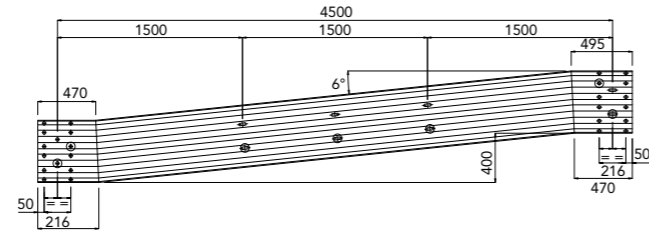

Raccordo inclinato di uscita 3-3 onde

Angled connection for 3-waves beams - sx
Schräger Ausgangsstück für 3 Wellen Leitplanken
Raccordement incliné pour glissière métallique 3-ondes - sx
Conexión inclinada para chapa triple-onda - sx