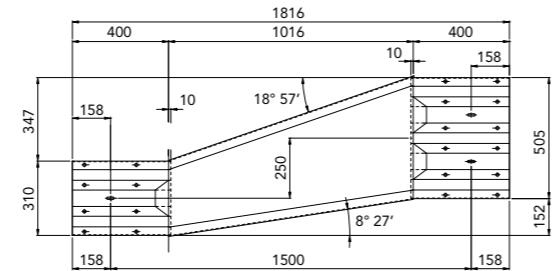

Raccordo inclinato di uscita 2-3 onde

Angled connection from 2 to 3 waves beams - sx
3 Wellen - 2 Wellen schräger Ausgangsstück
Raccordement incliné pour glissière métallique de 2 à 3 ondes - sx
Conexión inclinada para chapa de 2 a 3 ondas - sx