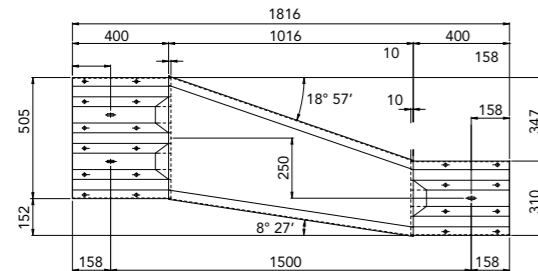

Raccordo inclinato di entrata 2-3 onde

Angled connection from 2 to 3 waves beams - dx
2 Wellen - 3 Wellen schräger Eingangsstück
Raccordement incliné pour glissière métallique de 2 à 3 ondes - dx
Conexión inclinada para chapa de 2 a 3 ondas - dx