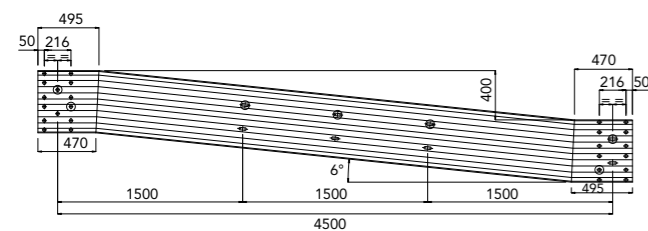

Raccordo inclinato di entrata 3-3 onde

Angled connection for 3-waves beams - dx
Schräger Eingangsstück für 3 Wellen Leitplanken
Raccordement incliné pour glissière métallique 3-ondes - dx
Conexión inclinada para chapa triple-onda - dx