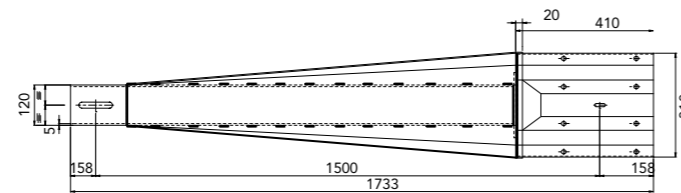

Raccordo 2 onde inf. con trave inf. U

Connection 2-waves beam to U profile
Gerader Verbindungsstück 2 Wellen / U-Rohr
Raccordement de la glissière 2-ondes à U profile
Conexión de la barrera bi-onda al perfil U